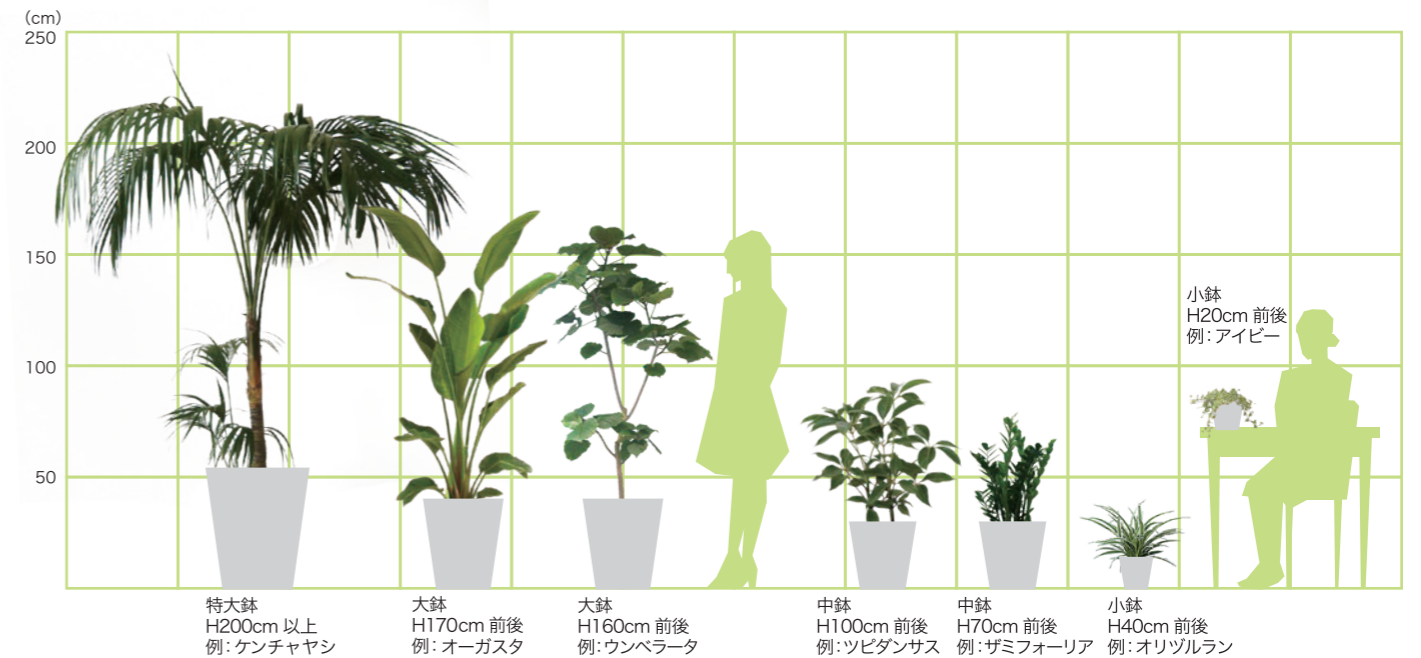

## 大鉢サイズ H170cm 前後

## 中鉢サイズ H70~100cm 前後

## 小鉢サイズ H50cm 以下

## 樹高イメージ ※同じ樹種でも樹高は個体差があり、季節によっても変わります。

- ・大鉢に掲載の樹種は、中鉢サイズも一部ご用意可能です。
- ・画像はイメージです。植物のため、実際に納品するものと樹形やサイズが異なる場合がございます。
- ・季節などにより、ご用意できない樹種がある場合がございます。
- ・樹種により価格は異なります。